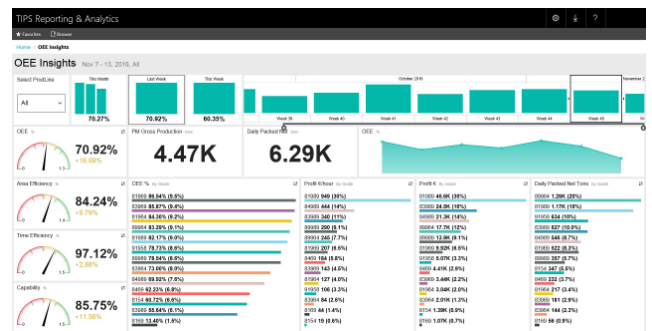

TIPS的主要设计原则是提升浆纸客户的效率和利润率，并借助现代信息技术和最先进的功能来提高终端客户的忠诚度。

TIPS管理整个订单到现金的流程，包括集成到高级业务KPI报表解决方案中的销售、生产、流程和质量管理操作。

TIPS用户可以在线移动访问业务流程和数据，比以前更

快地提供正确决策。业务、生产、流程和质量信息的集成可以帮助企业根据自身和最终客户的需求来发展业务。

### 生产计划

TIPS用于计划过程的各个阶段，包括产能规划、排产、分切优化和细排。管理从纸机到打包线的所有生产步骤。在计划过程中，系统检查原料的可用性并自动检查是否有半成品或成品可以使用，而不用直接计划到生产。

### 优化分切

TIPS是一个用于创建和优化复卷机、再卷机和平板切纸机的分切计划的强大工具。它包含最先进的数学算法、且易于配置，以满足工厂的特定需求，并提供可能的最佳优化结果。分切优化也可以作为单机版使用，与任何销售或计划系统集成。

### 报表与分析

所有的TIPS应用程序和界面向用户提供信息，并且以对传统的“纸质”报告的需求最小化而设计。TIPS有一个报告和分析解决方案，具有超过150个通用和行业特定的KPI数据。是可以根据需要用来查看和分析详细数据的通用工具。报表可用于所有设备，包括如生产、效率、质量、销售、库存和利润等方面。